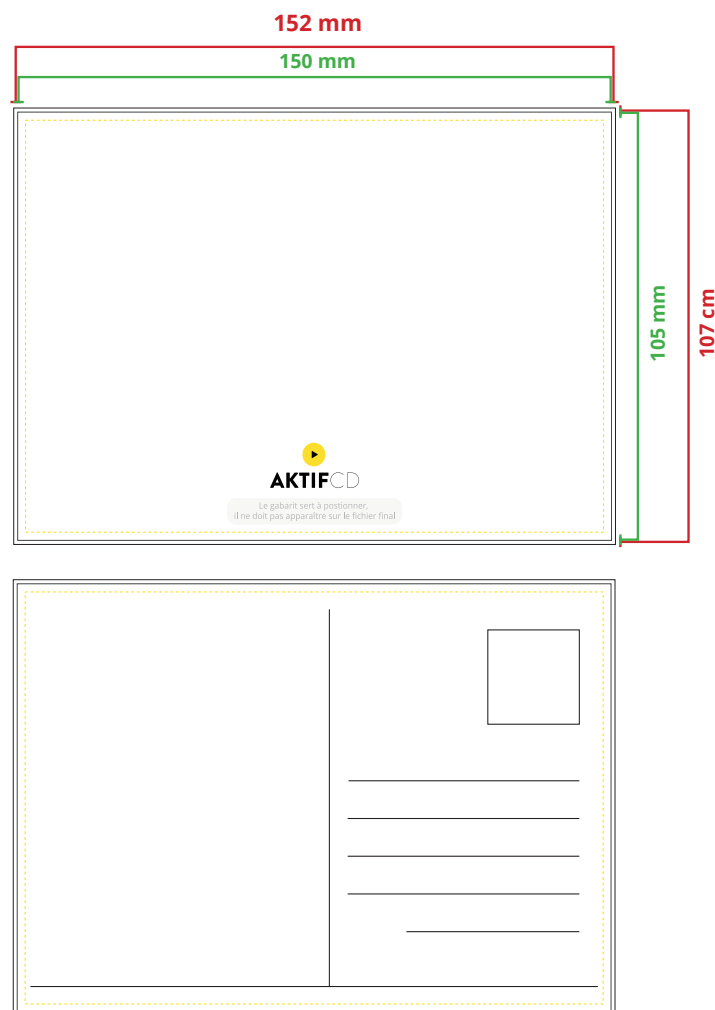

# CARTES POSTALES

## 15 cm x 10,5 cm

- Couleur CMJN.
- Résolution 300 dpi.
- Taux d'encre 320% max (somme des couleurs CMJN en pourcentage).

Les fonds perdus nous permettent de couper dans de la matière imprimée et d'obtenir une découpe impeccable de votre document.

Il faut rajouter au **minimum 1 mm** de fond perdu de chaque côté de votre document. Vos textes, images et tout autre élément graphique doivent être au moins à 3 mm du bord afin d'éviter que ceux-ci ne se retrouvent coupés.

Le gabarit PDF indique les cotations, les éléments graphiques ne doivent être en aucun cas disposés sur le PDF. Taille réelle non respectée.

Format avec fond perdu	L 152 mm x H 107 mm
Format fini	L 150 mm x H 105 mm